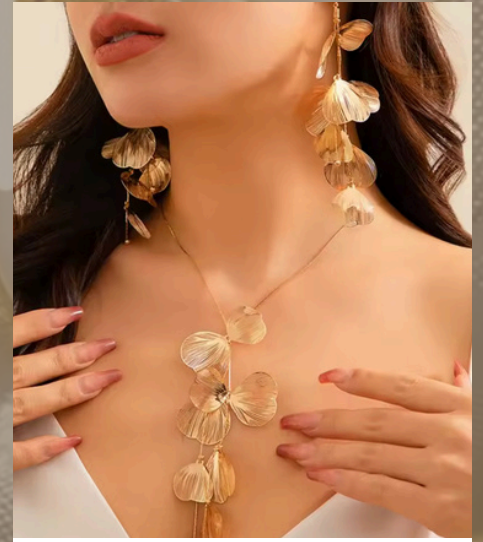

COLLAR 1 M $359 MY $339 ESP $289
Incluye Aretes (sobre pedido)